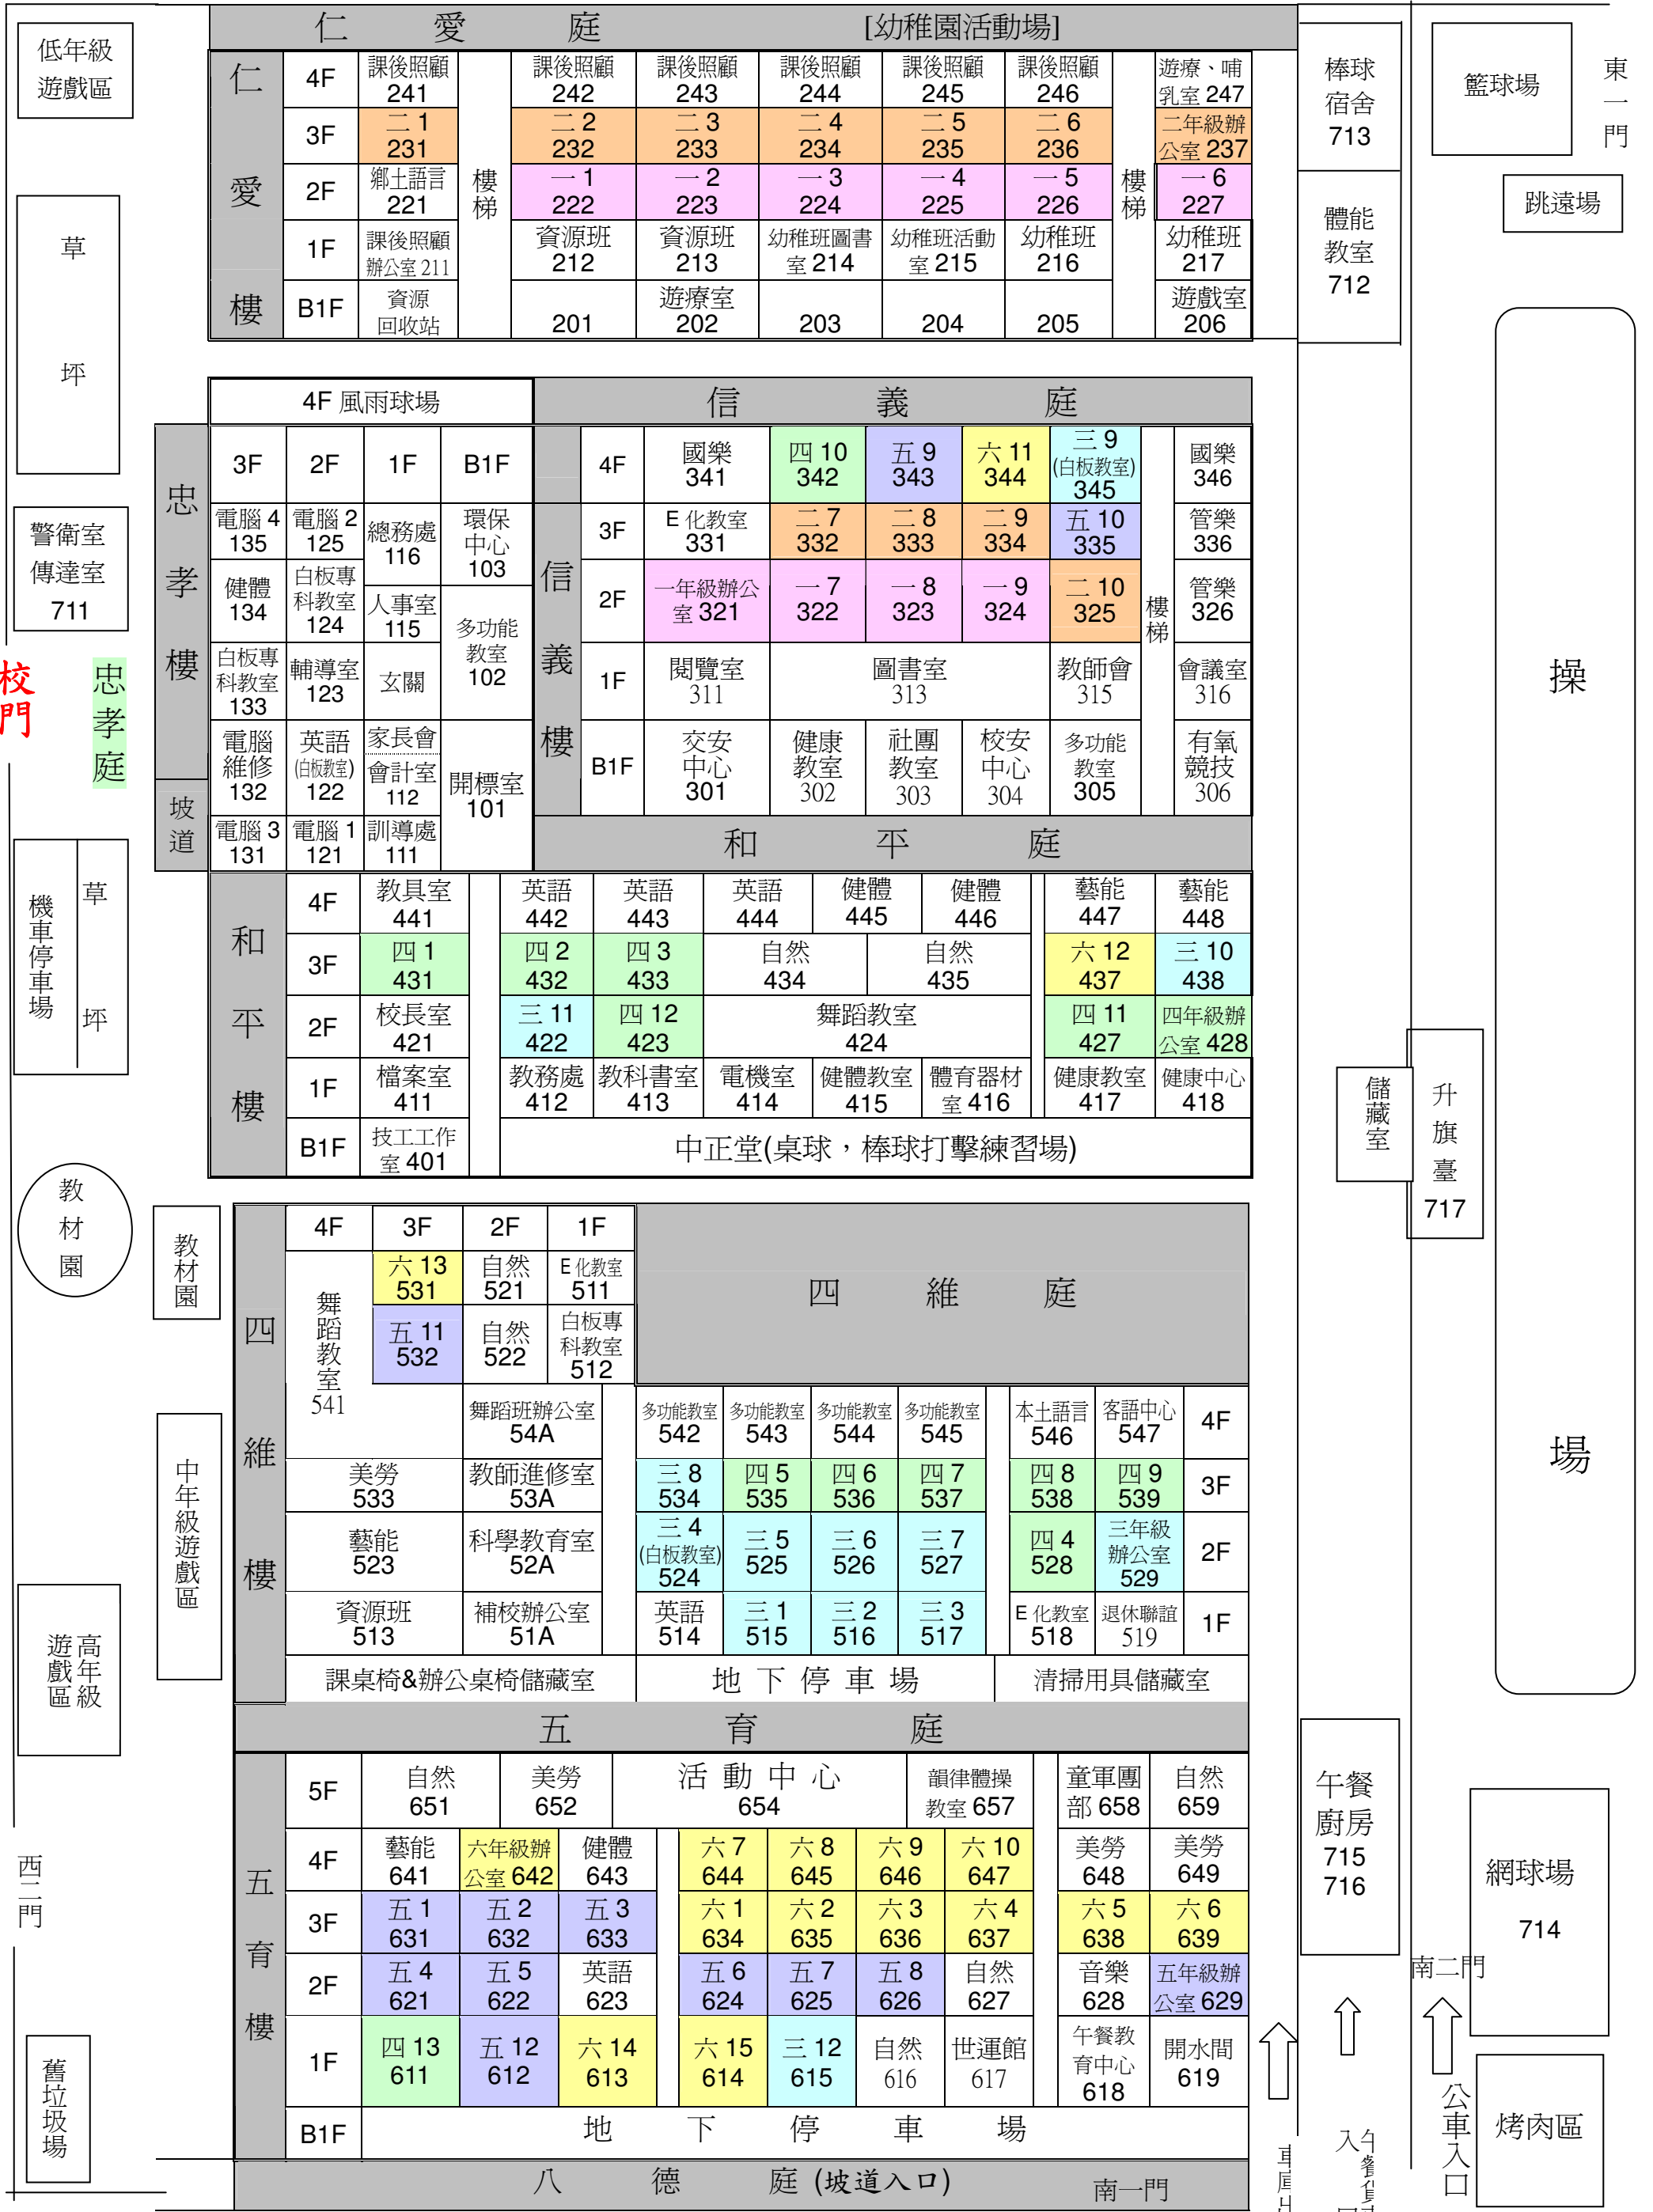

# 高雄市中正國民小學九十九學年度教室使用配置圖

(99.08.13 最新版)

輔仁路 102 巷

北一門

北二門

北三門

校門

忠孝庭

教材園

西二門

舊垃圾場

東一門

操

場

南二門

公車入口